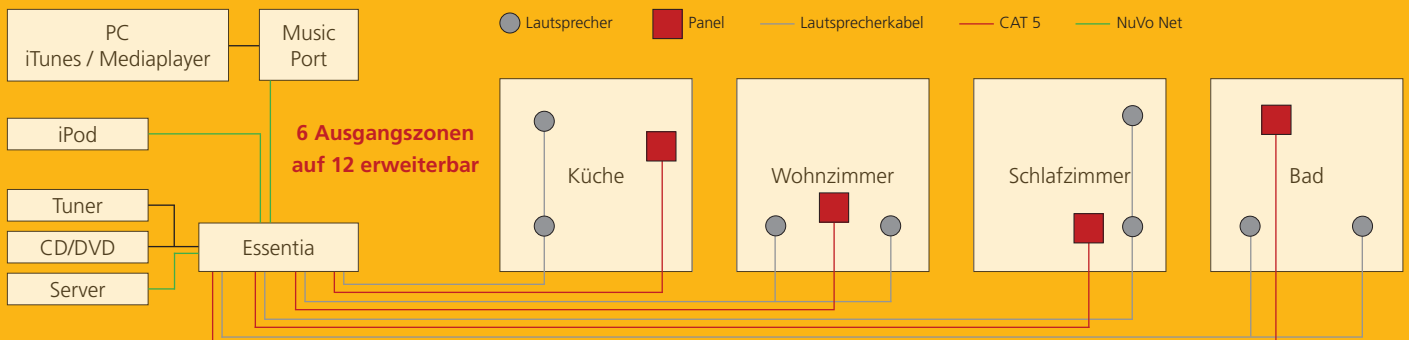

Einfache, nahtlose Integration

Die einzelnen Bedienteile für jede Hörzone werden elegant in die Wand integriert. Eine einfache Kabelverbindung vom EZ-Anschluss am Bedienteil zur Rückseite des Essentia Verstärkers verknüpft das gesamte System.

Die fortschrittlichen NuVo Klangsysteme fügen sich nahtlos in Ihr Zuhause ein. NuVo bietet Ihnen die neuesten Technologien für maximale Klangqualität, vereint mit einem einfachen, anwenderfreundlichen Design, und das zu einem konkurrenzlosen Preis. Mit Essentia können Sie den phantastisch klaren Klang von NuVo in sechs unterschiedlichen Zonen Ihres Hauses erleben. Das System ist leicht erweiterbar und kann somit mit Ihren Bedürfnissen wachsen.

Klangkontrolle, individuell für jeden Raum Ihres Hauses

Ob satter Bass, ob klare Höhen; mit der einzigartigen Klangregelung von NuVo können Sie Ihr Klangsystem an die natürliche Akustik jedes Raumes individuell anpassen.

NuVo Essentia G

Einfach. Effizient. Erweiterbar.

- 6 Stereo Audio Inputs zum Anschluss von vorhandenen Signalquellen z.B. CD-Player, Tuner, etc.
- 6 Ausgangszonen mit 2 x 20 W, erweiterbar auf 12 Zonen
- Kompaktes, sofort einsatzfähiges System, keine zusätzlichen Komponenten erforderlich *
- RS 232-Schnittstelle zur Anbindung an Mediensteuersysteme wie Crestron und AMX
- Eingebauter Infrarot-Empfänger mit Standard-Fernbedienung
- Metadaten-Übertragung zur Darstellung von Songtitel, Playlists etc. auf dem OLED-Bedienpanel